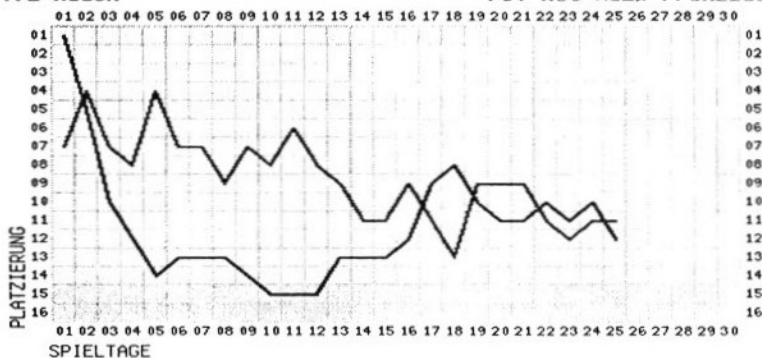

Der 26. Spieltag:

Schönow SV - 1.FV Stahl Finow	:
FC Strausberg - BSC 94 Rathenow	:
Fortuna Babelsberg - FSV Forst Borgsdorf	:
TSV Chemie Premnitz - FSV Blau-Weiß Wriezen	:
CM Veritas Wittenberge - SV Victoria Seelow	:
VfL Nauen - FSV Rot-Weiß Prenzlau	:
MSV 19 Rüdersdorf - SV Kloster Lehnin	:
FV Motor Eberswalde II - FV Blau-Weiß 90 Briesen	:

VfL Nauen FSV Rot-Weiß Prenzlau