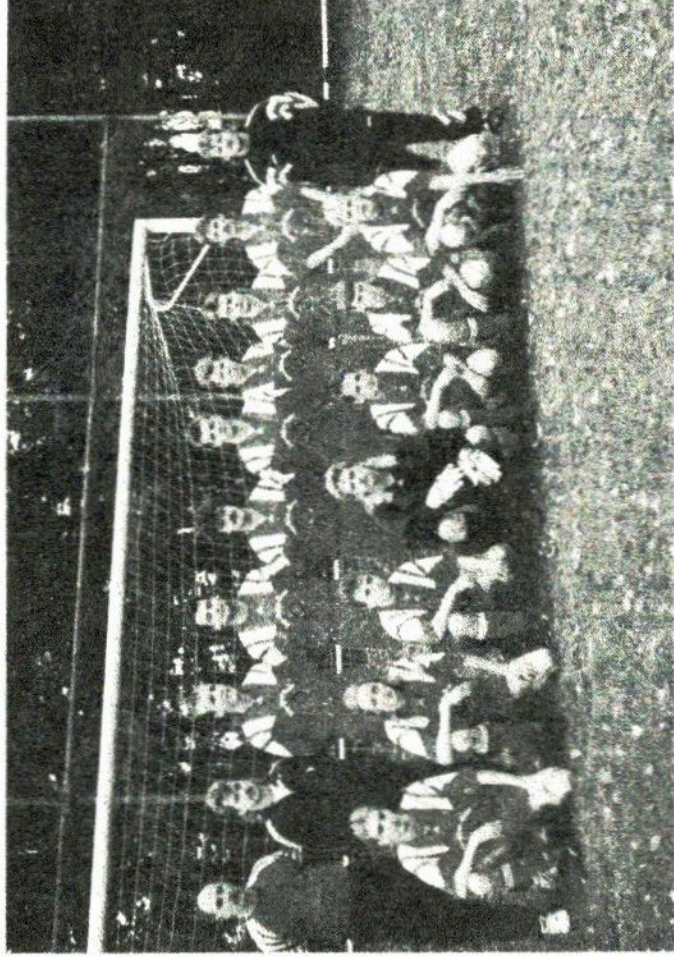

Greifswalder SC II

St.v.l.: L.Hoffmann, R.Prozek, R.Wichhardt, M.Wendt, J.Krabbe, R.Sawellew, St.Töllner, St.Gerth, M.Gerth, M.Wagner

k.v.l.: St.Möller, M.Türr, R.Müller, A.Zitzow, R.Steffen, T.Behnke, A.Neumann